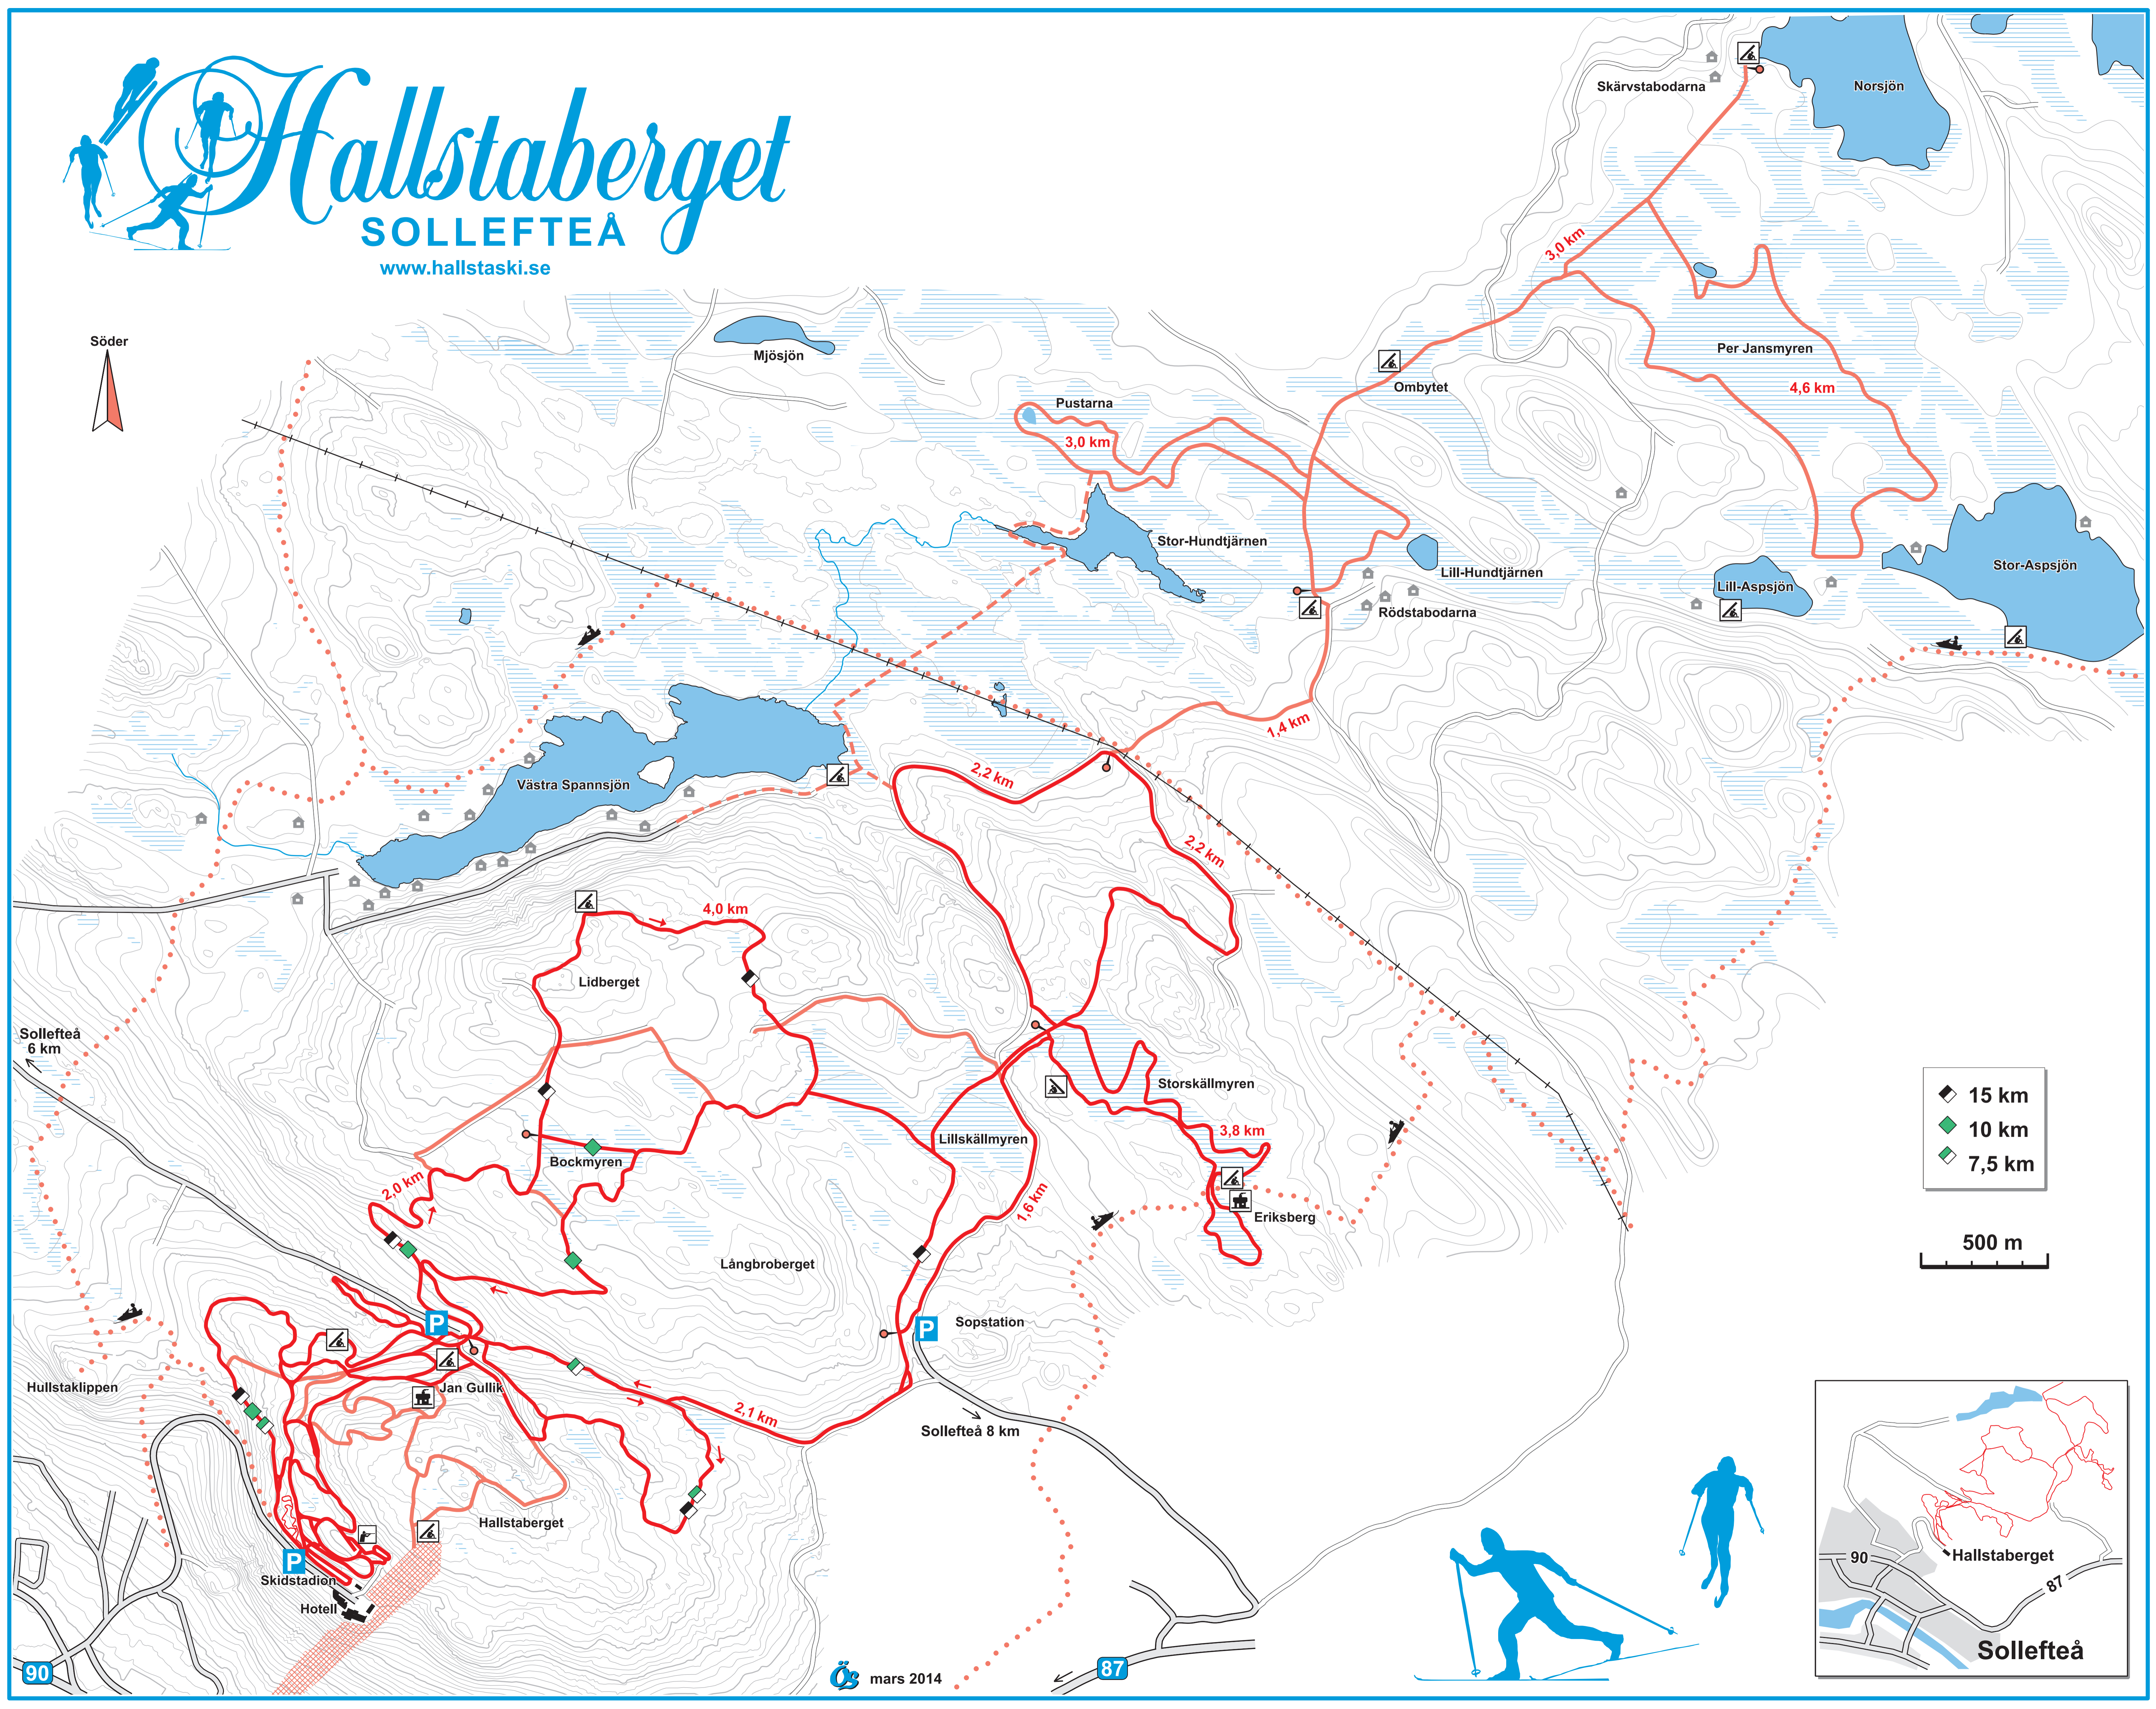

Hallstaberget

SOLLEFTEÅ

www.hallstaski.se

- ◆ 15 km
- ◆ 10 km
- ◆ 7,5 km

Sollefteå 6 km

Sollefteå 8 km

3,0 km

3,0 km

4,6 km

1,4 km

2,2 km

2,2 km

4,0 km

3,8 km

1,6 km

2,0 km

2,1 km

Norsjön

Per Jansmyren

Stor-Hundtjärnen

Lill-Hundtjärnen

Lill-Aspsjön

Stor-Aspsjön

Västra Spanssjön

Lidberget

Storskällmyren

Lillskällmyren

Eriksberg

Långbroberget

Sopstation

Hullstaklippen

Jan Gullik