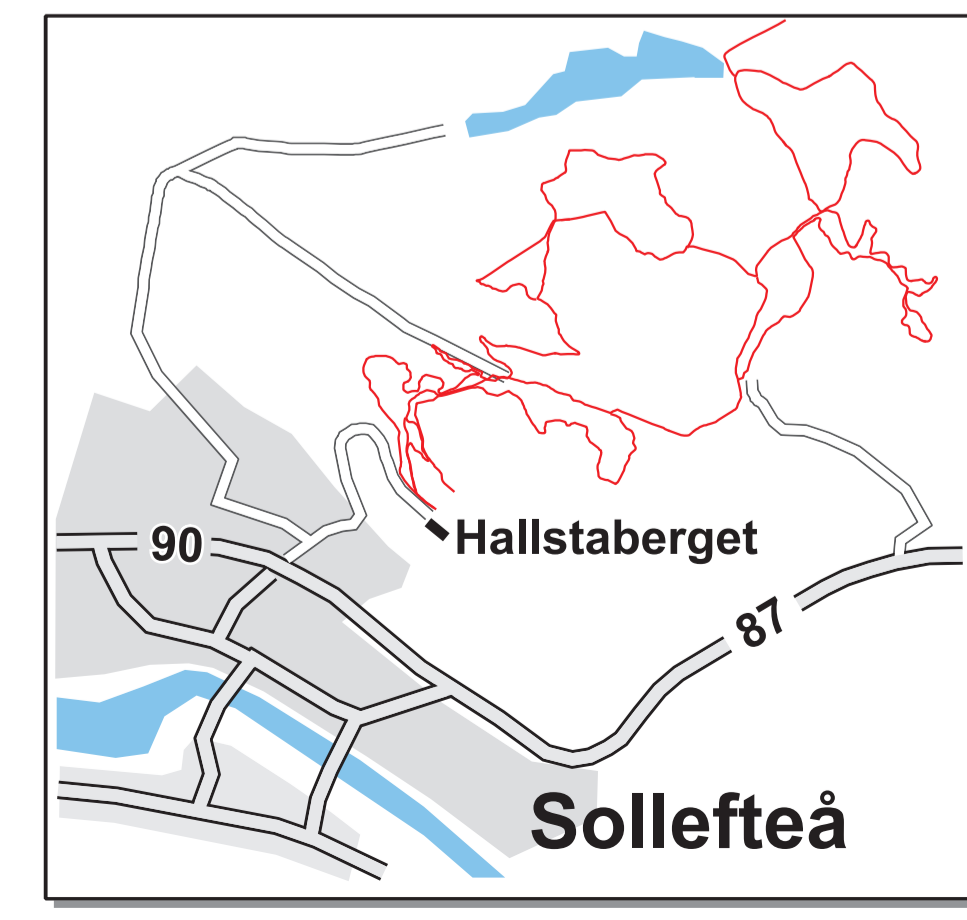

Hallstaberget

SOLLEFTEÅ

www.hallstaski.se

- ◆ 15 km
- ◆ 10 km
- ◆ 7,5 km

Sollefteå 6 km

Sollefteå 8 km

3,0 km

3,0 km

4,6 km

1,4 km

2,2 km

2,2 km

4,0 km

3,8 km

1,6 km

2,0 km

2,1 km

Norsjön

Per Jansmyren

Stor-Hundtjärnen

Lill-Hundtjärnen

Lill-Aspsjön

Stor-Aspsjön

Västra Spanssjön

Lidberget

Storskällmyren

Lillskällmyren

Eriksberg

Långbroberget

Sopstation

Hullstaklippen

Jan Gullik